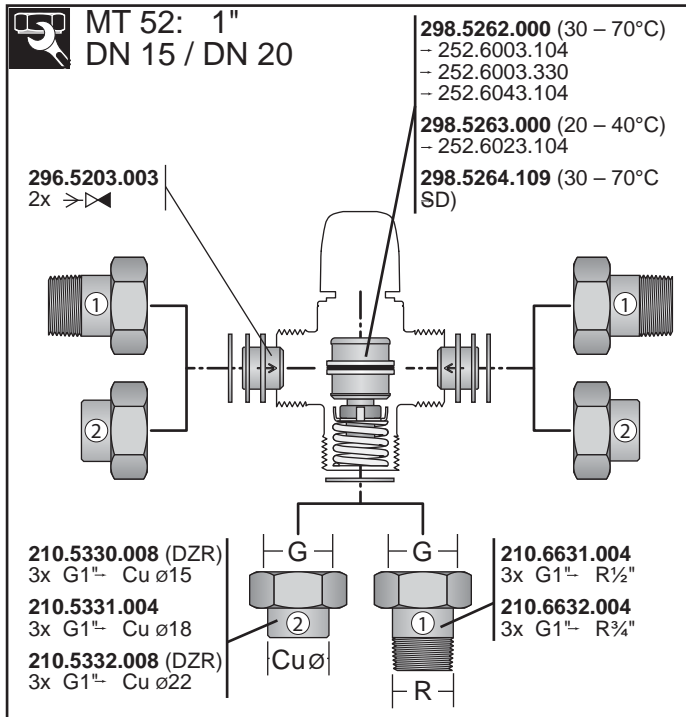

MT 52 DN 15 / DN 20 / DN 25

MT 52 HC DN 25

DN	3 x G	SW	
15	3 x 1"	10	21
20	3 x 1"	10	21
25	3 x 1 1/4"	10	21

MT 52	TB	PB	
252.6003.____	100°C	10 bar	
252.6004.____	100°C	10 bar	
252.6023.____	80°C	10 bar	
252.6024.____	80°C	10 bar	
252.6034.107	90°C	10 bar	
252.6043.104	100°C	10 bar	

MT 52 DN 15 / DN 20 / DN 25

MT 52 HC DN 25

· Subject to modifications