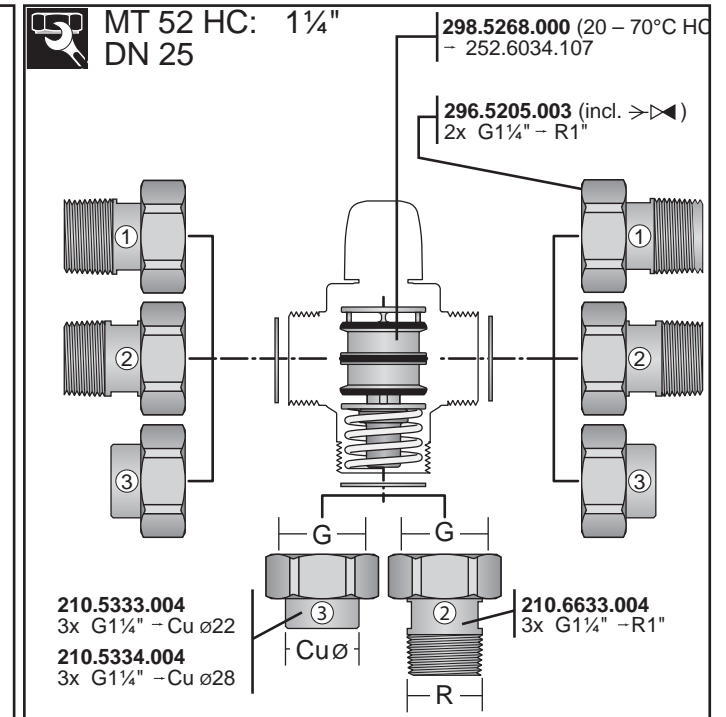

MT 52 DN 15 / DN 20 / DN 25

MT 52 HC DN 25

DN	3 x G	SW	
15	3 x 1"	10	21
20	3 x 1"	10	21
25	3 x 1 1/4"	10	21

MT 52	TB	PB	
252.6003.____	100°C	10 bar	
252.6004.____	100°C	10 bar	
252.6023.____	80°C	10 bar	
252.6024.____	80°C	10 bar	
252.6034.107	90°C	10 bar	
252.6043.104	100°C	10 bar	

MT 52 DN 15 / DN 20 / DN 25

MT 52 HC DN 25

· Subject to modifications