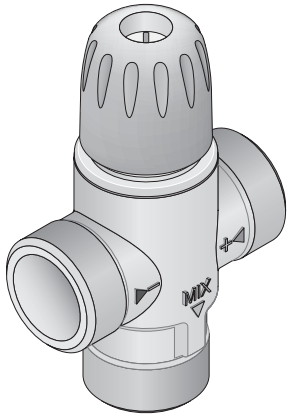

MT 52 DN 15 / DN 20 / DN 25

MT 52 HC DN 25

DN	3 x G	SW	
15	3 x 1"	10	21
20	3 x 1"	10	21
25	3 x 1 1/4"	10	21

MT 52	TB	PB	
252.6003.____	100°C	10 bar	
252.6004.____	100°C	10 bar	
252.6023.____	80°C	10 bar	
252.6024.____	80°C	10 bar	
252.6034.107	90°C	10 bar	
252.6043.104	100°C	10 bar	

MT 52 DN 15 / DN 20 / DN 25

MT 52 HC DN 25

· Subject to modifications