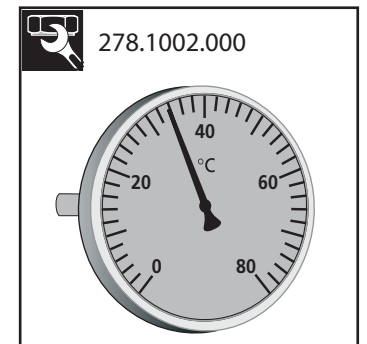

MT 52 DN 15 / DN 20 / DN 25

MT 52 HC DN 25

DN	3 x G	SW	
15	3 x 1"	10	21
20	3 x 1"	10	21
25	3 x 1 1/4"	10	21

MT 52	TB	PB	
252.6003.____	100°C	10 bar	
252.6004.____	100°C	10 bar	
252.6023.____	80°C	10 bar	
252.6024.____	80°C	10 bar	
252.6034.107	90°C	10 bar	
252.6043.104	100°C	10 bar	