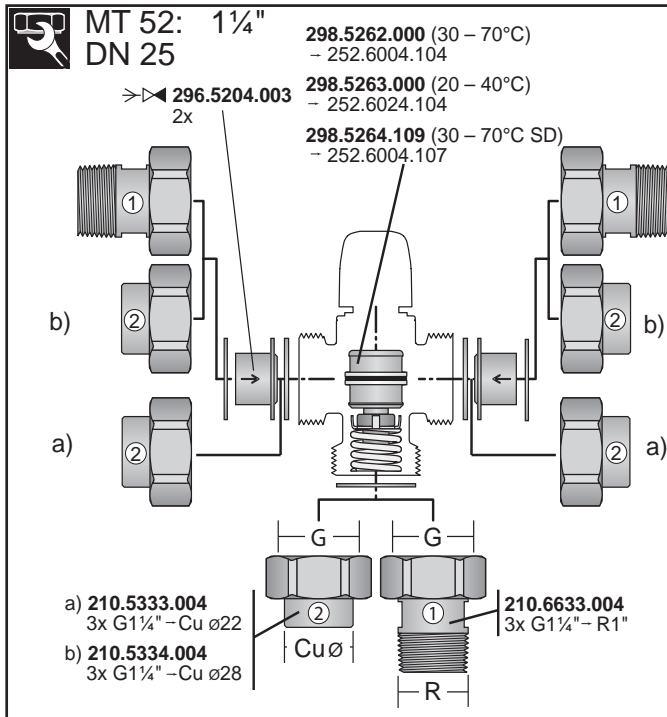

MT 52 DN 15 / DN 20 / DN 25

MT 52 HC DN 25

DN	3 x G	SW	
15	3 x 1"	10	21
20	3 x 1"	10	21
25	3 x 1 1/4"	10	21

MT 52	TB	PB	
252.6003.____	100°C	10 bar	
252.6004.____	100°C	10 bar	
252.6023.____	80°C	10 bar	
252.6024.____	80°C	10 bar	
252.6034.107	90°C	10 bar	
252.6043.104	100°C	10 bar	

MT 52 DN 15 / DN 20 / DN 25

MT 52 HC DN 25

· Subject to modifications