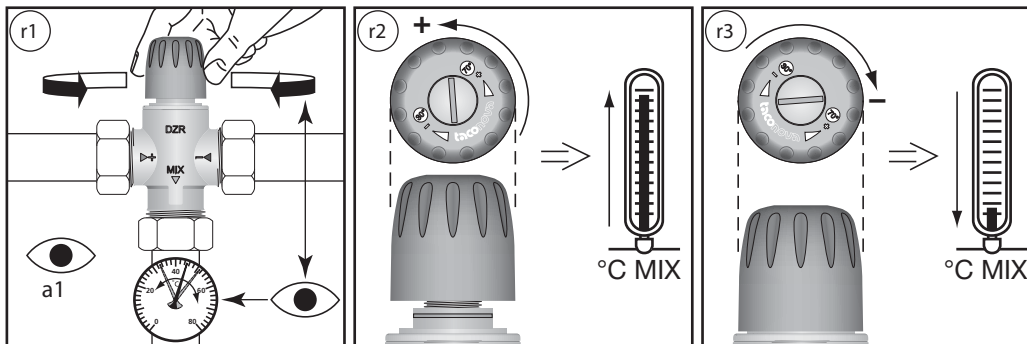

MT 52 DN 15 / DN 20 / DN 25

MT 52 HC DN 25

DN	3 x G	SW	
15	3 x 1"	10	21
20	3 x 1"	10	21
25	3 x 1 1/4"	10	21

MT 52	TB	PB	
252.6003.____	100°C	10 bar	
252.6004.____	100°C	10 bar	
252.6023.____	80°C	10 bar	
252.6024.____	80°C	10 bar	
252.6034.107	90°C	10 bar	
252.6043.104	100°C	10 bar	

MT 52 DN 15 / DN 20 / DN 25

MT 52 HC DN 25

· Subject to modifications