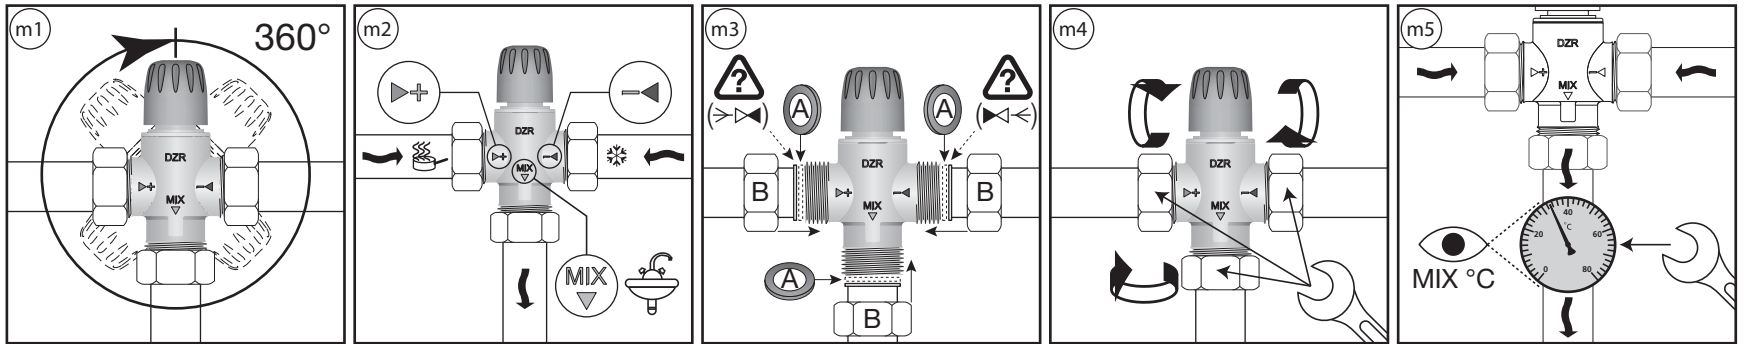

MT 52 DN 15 / DN 20 / DN 25

MT 52 HC DN 25

DN	3 x G	SW	
15	3 x 1"	10	21
20	3 x 1"	10	21
25	3 x 1 1/4"	10	21

MT 52	TB	PB	
252.6003.____	100°C	10 bar	
252.6004.____	100°C	10 bar	
252.6023.____	80°C	10 bar	
252.6024.____	80°C	10 bar	
252.6034.107	90°C	10 bar	
252.6043.104	100°C	10 bar	

MT 52 DN 15 / DN 20 / DN 25

MT 52 HC DN 25

· Subject to modifications