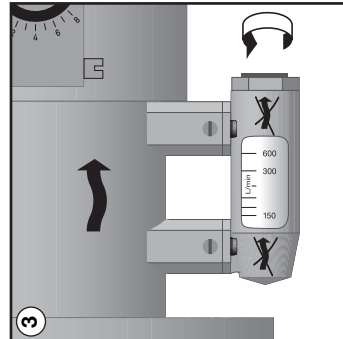

## AV 23 SETTER Bypass

OSTACO AG · Steinackerstrasse 6 · CH-8902 Urdorf  
 www.taconova.com  www.taconova.fr  
 www.taconova.de  www.taconova.co.uk

DN	4 x ø 18	8 x ø 18	100 8 x ø 18
65			
80			
100			

TB	100°C
PB	10 bar

# AV 23 SETTER Bypass