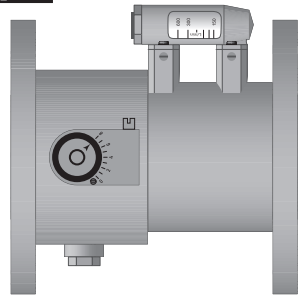

## AV 23 SETTER Bypass

OSTACO AG · Steinackerstrasse 6 · CH-8902 Urdorf  
 www.taconova.com  www.taconova.fr  
 www.taconova.de  www.taconova.co.uk

DN	4 x ø 18	8 x ø 18	100 8 x ø 18
65			
80			
100			

TB	100°C
PB	10 bar

# AV 23 SETTER Bypass