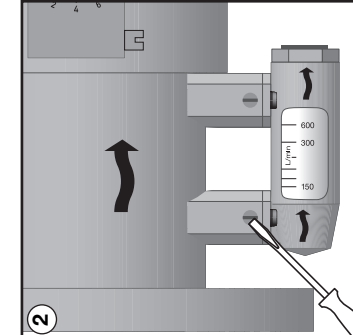

## AV 23 SETTER Bypass

OSTACO AG · Steinackerstrasse 6 · CH-8902 Urdorf  
 www.taconova.com  www.taconova.fr  
 www.taconova.de  www.taconova.co.uk

DN	4 x ø 18	8 x ø 18	100 8 x ø 18
65			
80			
100			

TB	100°C
PB	10 bar

# AV 23 SETTER Bypass