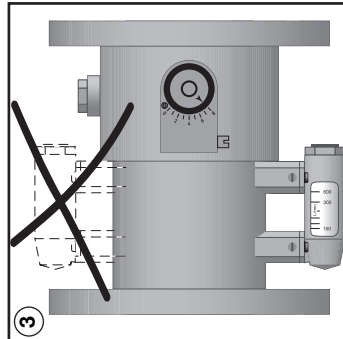

## AV 23 SETTER Bypass

OSTACO AG · Steinackerstrasse 6 · CH-8902 Urdorf  
 www.taconova.com  www.taconova.fr  
 www.taconova.de  www.taconova.co.uk

DN	4 x ø 18	8 x ø 18	100 8 x ø 18
65			
80			
100			

TB	100°C
PB	10 bar

# AV 23 SETTER Bypass