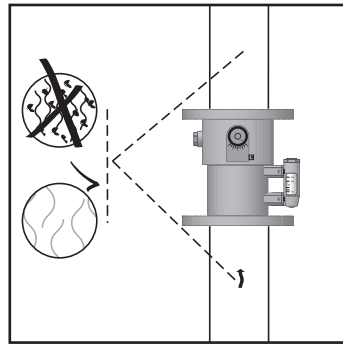

## AV 23 SETTER Bypass

OSTACO AG · Steinackerstrasse 6 · CH-8902 Urdorf  
 www.taconova.com  www.taconova.fr  
 www.taconova.de  www.taconova.co.uk

DN	4 x ø 18	8 x ø 18	100 8 x ø 18
65			
80			
100			

TB	100°C
PB	10 bar

# AV 23 SETTER Bypass