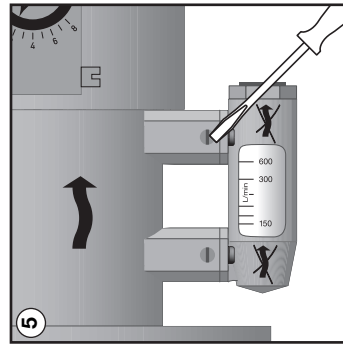

## AV 23 SETTER Bypass

OSTACO AG · Steinackerstrasse 6 · CH-8902 Urdorf  
 www.taconova.com  www.taconova.fr  
 www.taconova.de  www.taconova.co.uk

DN	4 x ø 18	8 x ø 18	100 8 x ø 18
65			
80			
100			

TB	100°C
PB	10 bar

# AV 23 SETTER Bypass