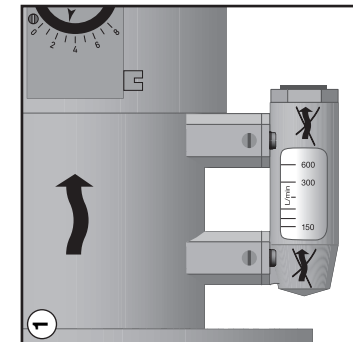

## AV 23 SETTER Bypass

OSTACO AG · Steinackerstrasse 6 · CH-8902 Urdorf  
 www.taconova.com  www.taconova.fr  
 www.taconova.de  www.taconova.co.uk

DN	4 x ø 18	8 x ø 18	100 8 x ø 18
65			
80			
100			

TB	100°C
PB	10 bar

# AV 23 SETTER Bypass