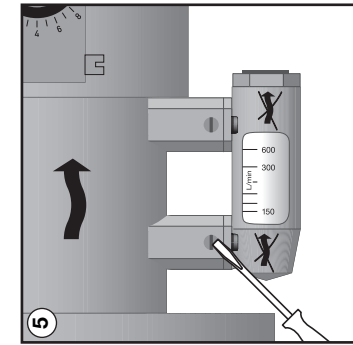

## AV 23 SETTER Bypass

OSTACO AG · Steinackerstrasse 6 · CH-8902 Urdorf  
 www.taconova.com  www.taconova.fr  
 www.taconova.de  www.taconova.co.uk

DN	4 x ø 18	8 x ø 18	100 8 x ø 18
65			
80			
100			

TB	100°C
PB	10 bar

# AV 23 SETTER Bypass