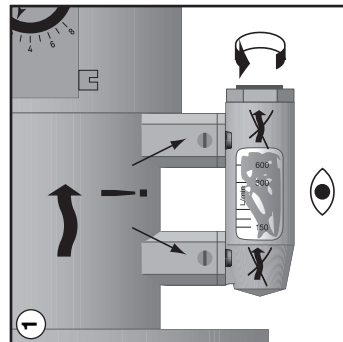

## AV 23 SETTER Bypass

OSTACO AG · Steinackerstrasse 6 · CH-8902 Urdorf  
 www.taconova.com  www.taconova.fr  
 www.taconova.de  www.taconova.co.uk

DN	4 x ø 18	8 x ø 18	100 8 x ø 18
65			
80			
100			

TB	100°C
PB	10 bar

# AV 23 SETTER Bypass