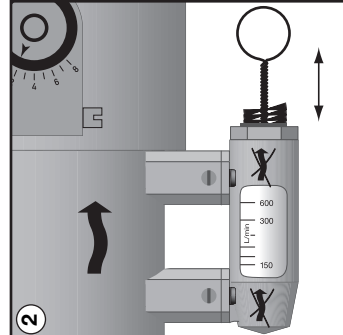

## AV 23 SETTER Bypass

OSTACO AG · Steinackerstrasse 6 · CH-8902 Urdorf  
 www.taconova.com  www.taconova.fr  
 www.taconova.de  www.taconova.co.uk

DN	4 x ø 18	8 x ø 18	100 8 x ø 18
65			
80			
100			

TB	100°C
PB	10 bar

# AV 23 SETTER Bypass