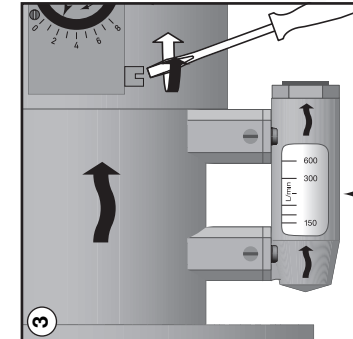

## AV 23 SETTER Bypass

OSTACO AG · Steinackerstrasse 6 · CH-8902 Urdorf  
 www.taconova.com  www.taconova.fr  
 www.taconova.de  www.taconova.co.uk

DN	4 x ø 18	8 x ø 18	100 8 x ø 18
65			
80			
100			

TB	100°C
PB	10 bar

# AV 23 SETTER Bypass