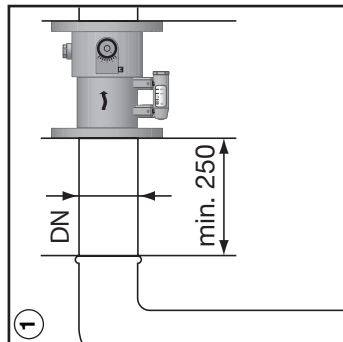

## AV 23 SETTER Bypass

OSTACO AG · Steinackerstrasse 6 · CH-8902 Urdorf  
 www.taconova.com  www.taconova.fr  
 www.taconova.de  www.taconova.co.uk

DN	4 x ø 18	8 x ø 18	100 8 x ø 18
65			
80			
100			

TB	100°C
PB	10 bar

# AV 23 SETTER Bypass