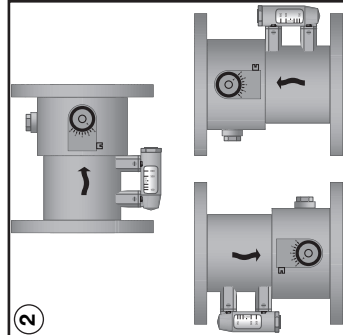

## AV 23 SETTER Bypass

OSTACO AG · Steinackerstrasse 6 · CH-8902 Urdorf  
 www.taconova.com  www.taconova.fr  
 www.taconova.de  www.taconova.co.uk

DN	4 x ø 18	8 x ø 18	100 8 x ø 18
65			
80			
100			

TB	100°C
PB	10 bar

# AV 23 SETTER Bypass